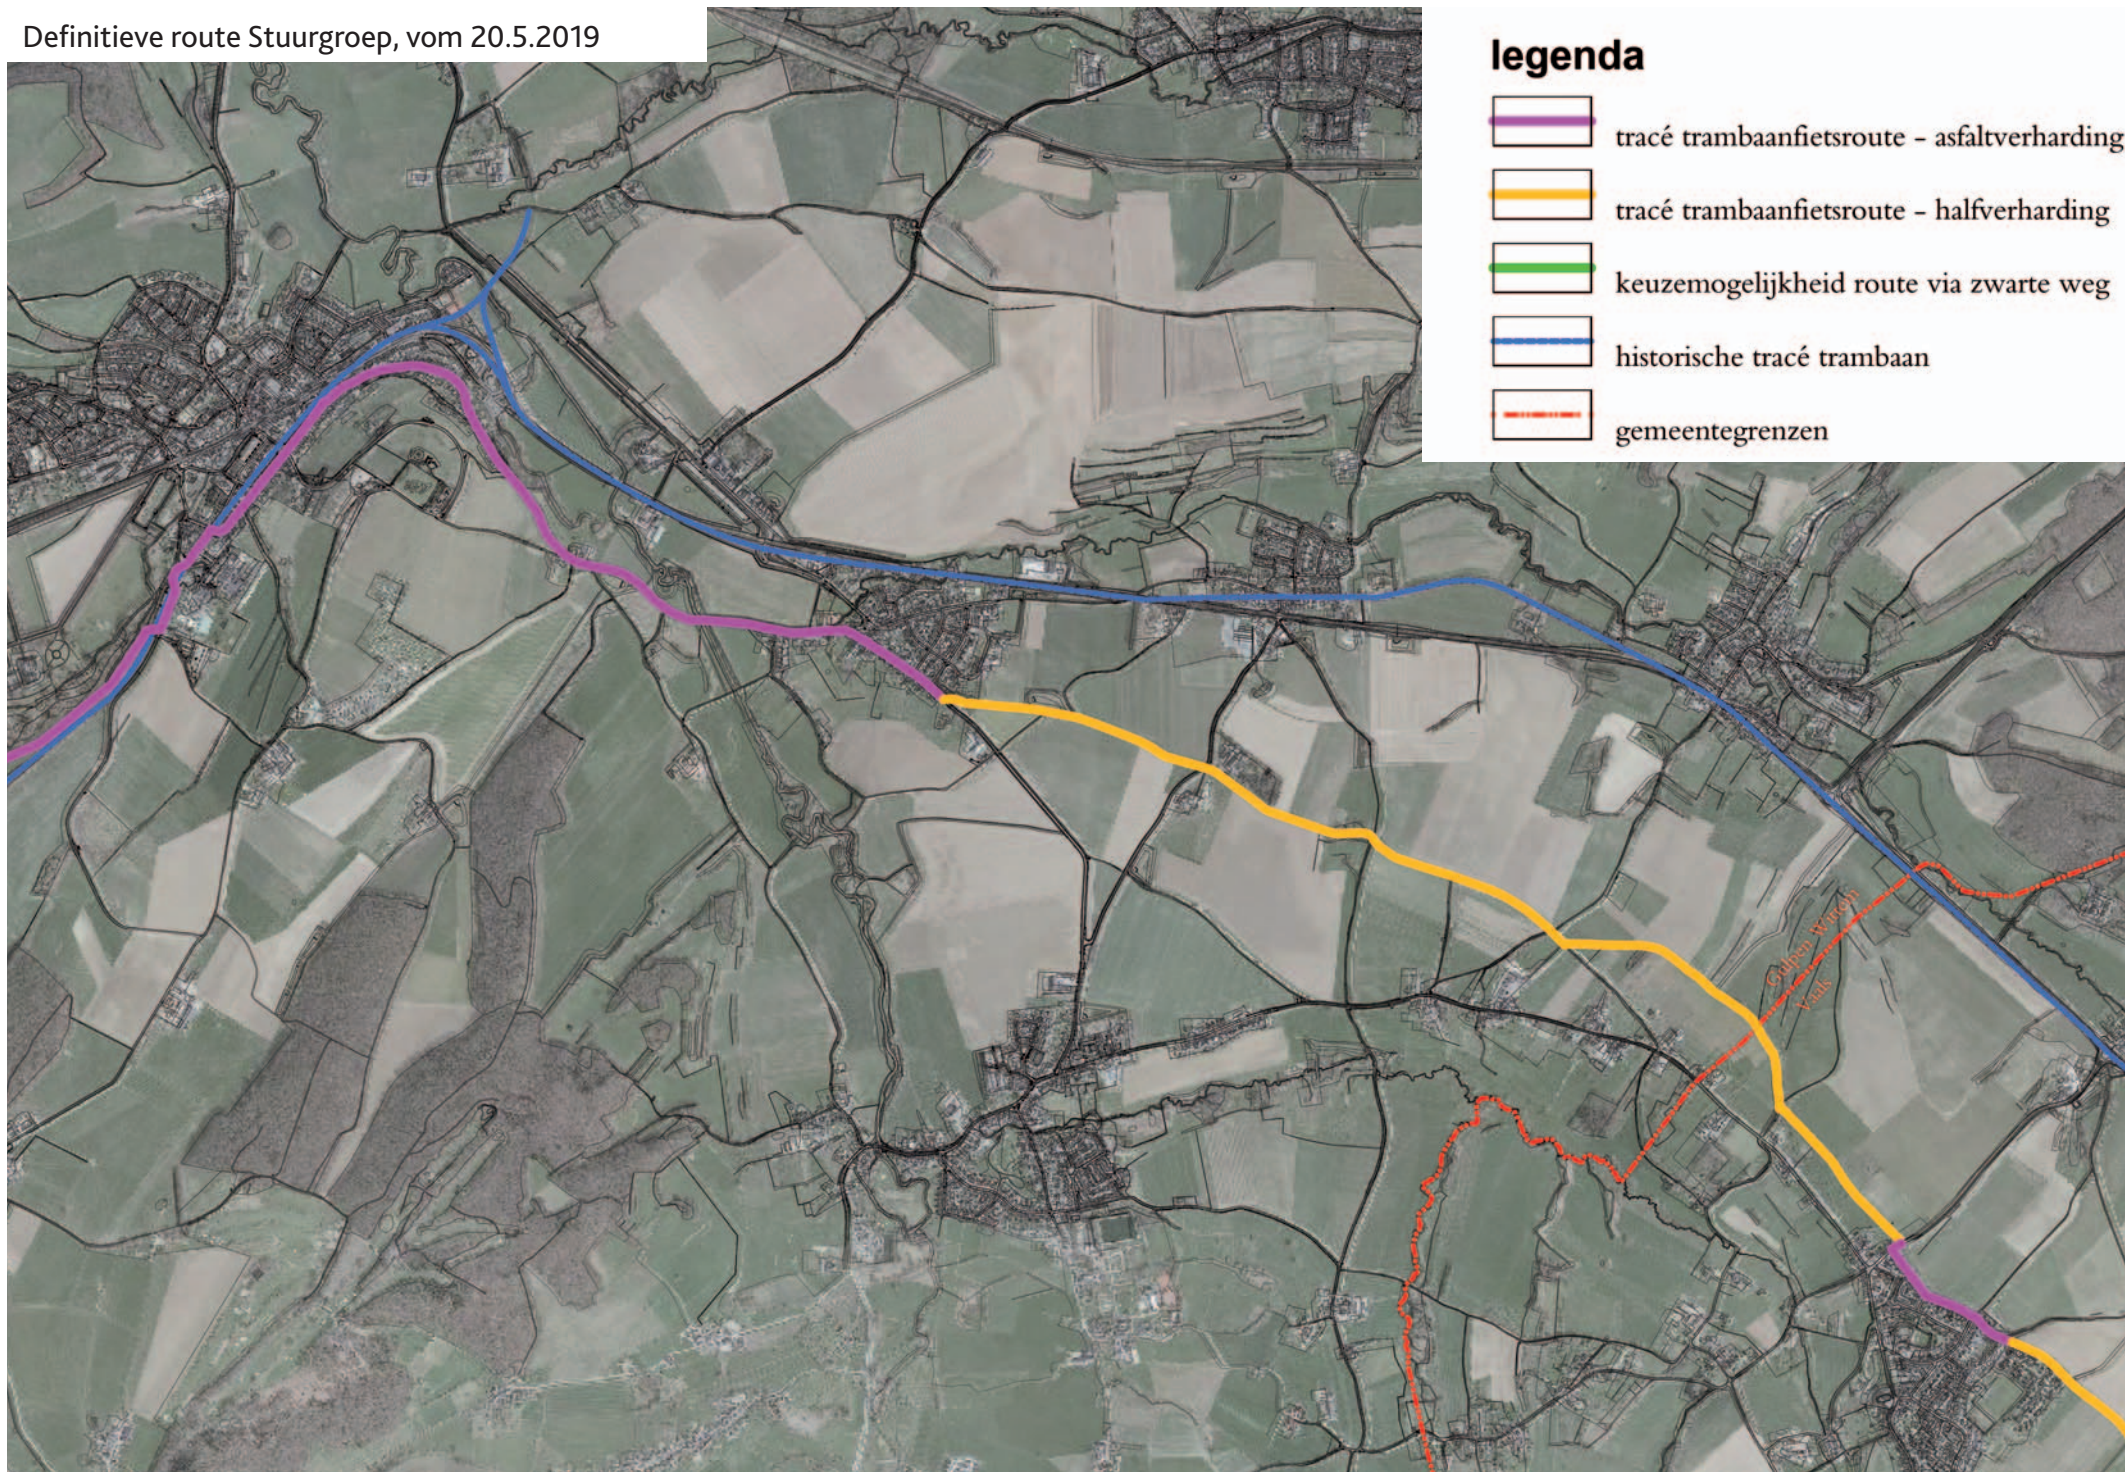

legenda

-  tracé trambaanfietsroute - asfaltverharding
-  tracé trambaanfietsroute - halfverharding
-  keuzemogelijkheid route via zwarte weg
-  historische tracé trambaan
-  gemeentegrenzen

legenda

-  tracé trambaanfietsroute - asfaltverharding
-  tracé trambaanfietsroute - halfverharding
-  keuzemogelijkheid route via zwarte weg
-  historische tracé trambaan
-  gemeentegrenzen