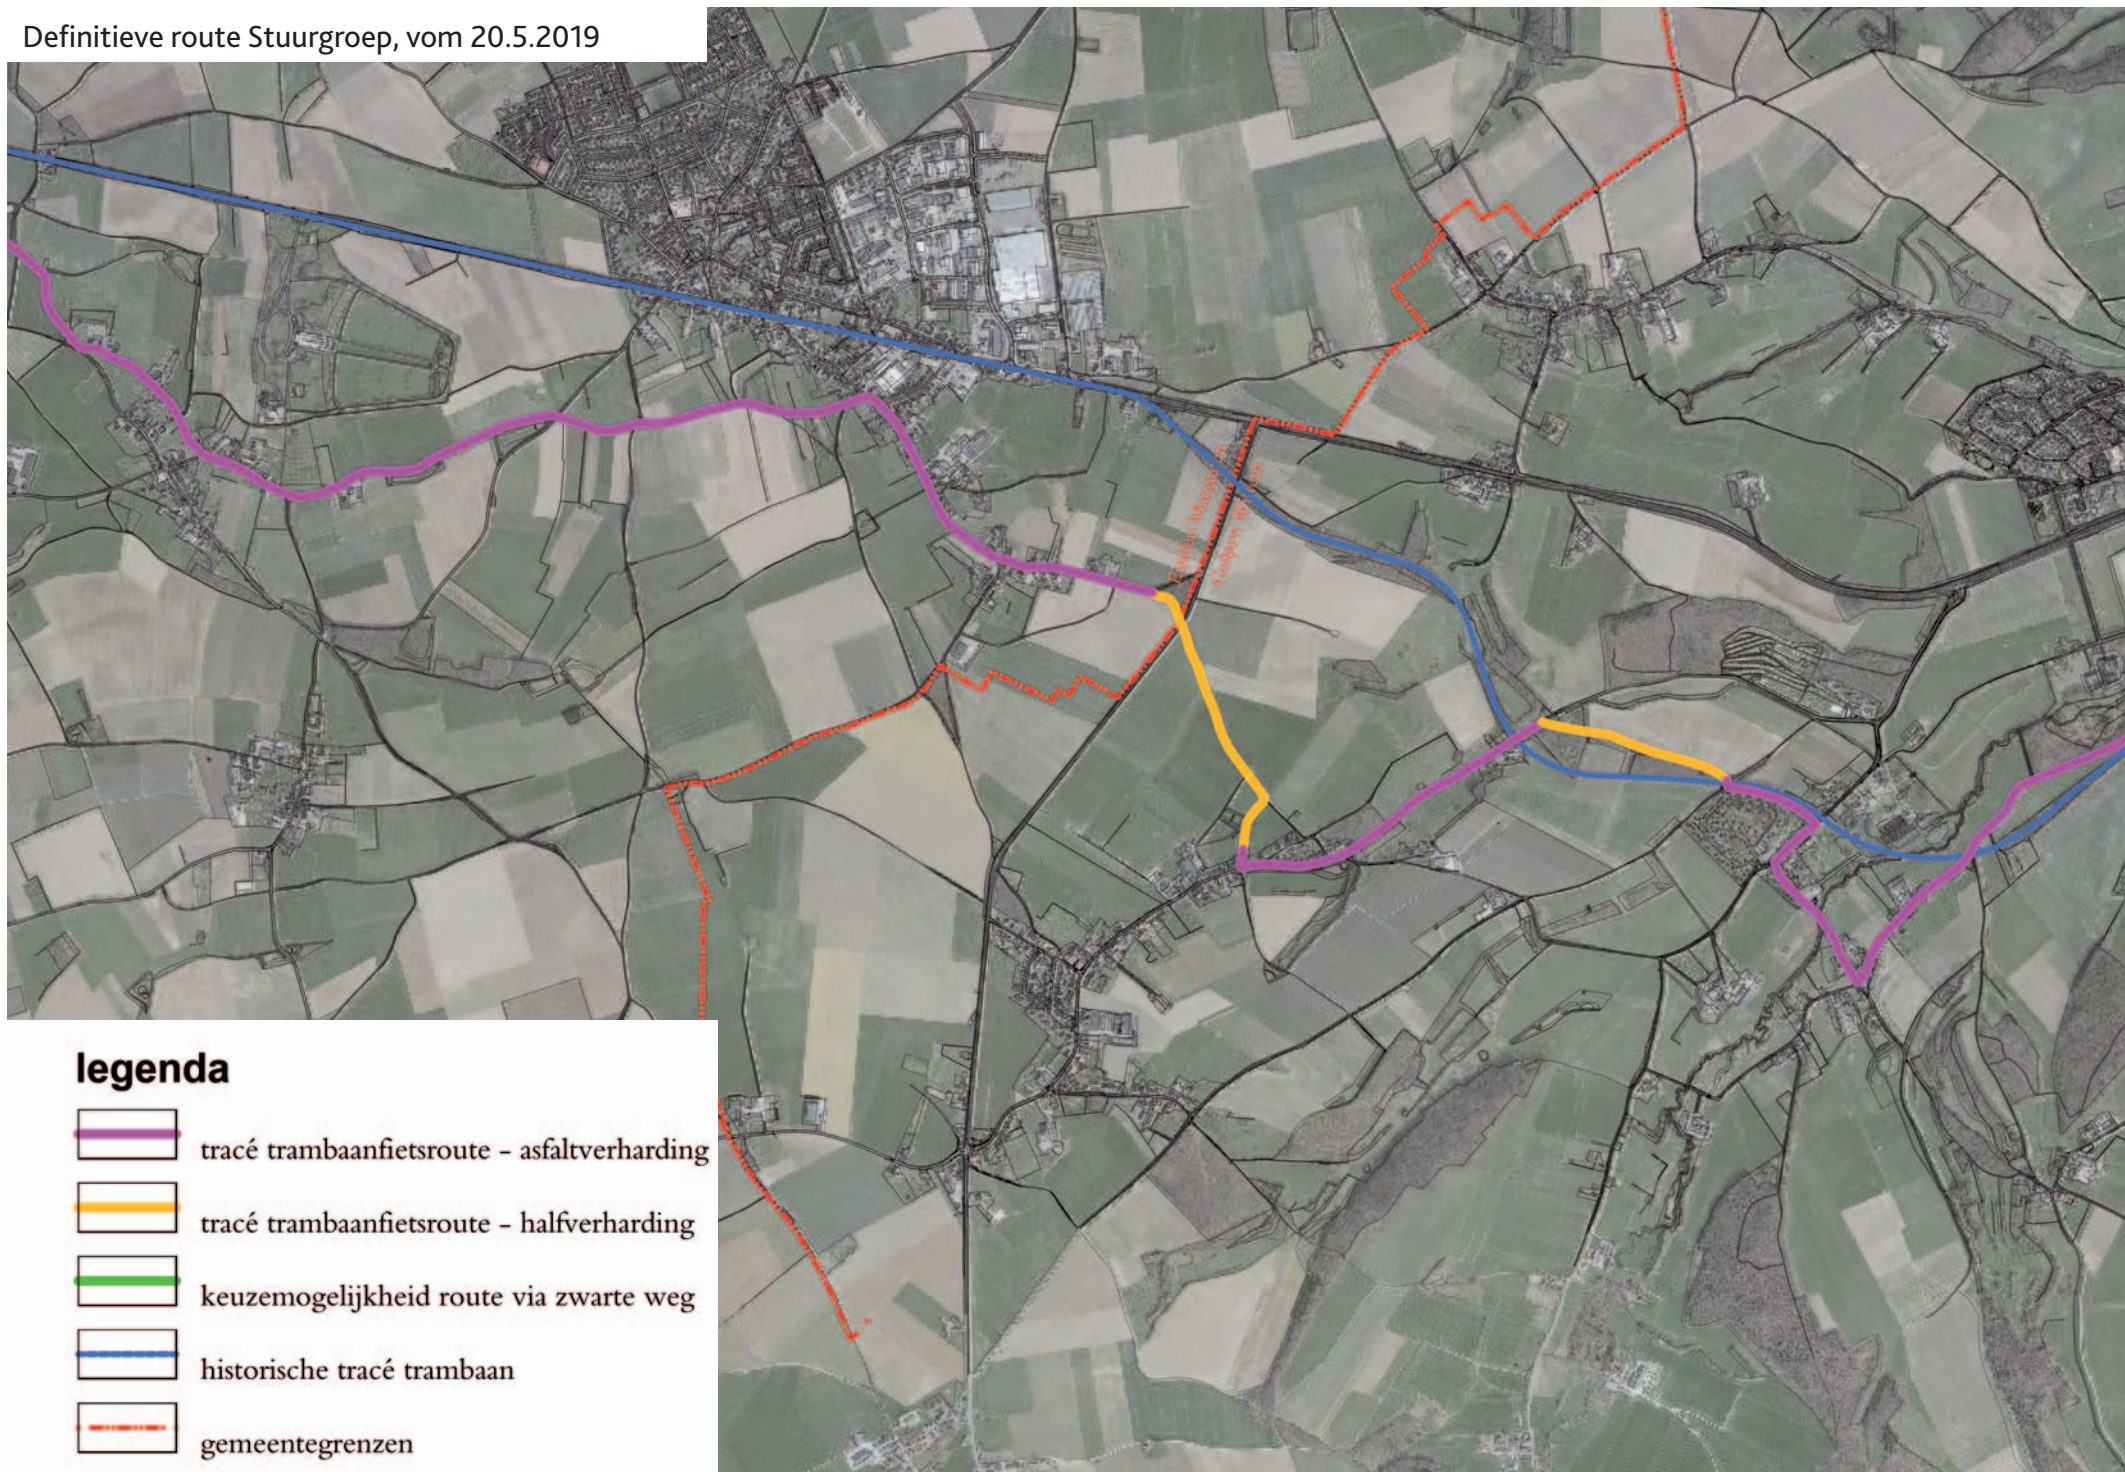

legenda

-  tracé trambaanfietsroute - asfaltverharding
-  tracé trambaanfietsroute - halfverharding
-  keuzemogelijkheid route via zwarte weg
-  historische tracé trambaan
-  gemeentegrenzen

legenda

-  tracé trambaanfietsroute - asfaltverharding
-  tracé trambaanfietsroute - halfverharding
-  keuzemogelijkheid route via zwarte weg
-  historische tracé trambaan
-  gemeentegrenzen